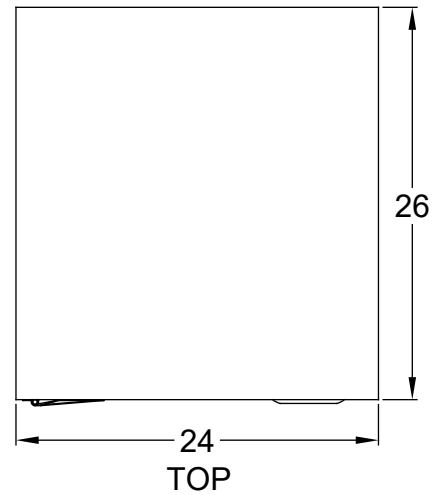

**ITEM MB243626**

**DIAMOND PLATE  
SMOOTH MATERIAL FOR DOOR**

**CALL FOR PRICE  
1-800-446-1407**