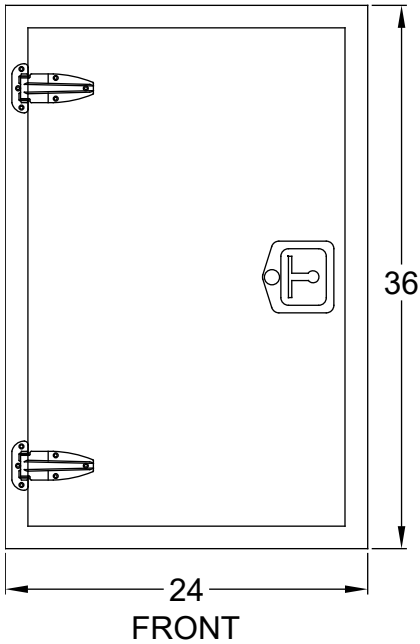

**ITEM MB243626**

**DIAMOND PLATE  
SMOOTH MATERIAL FOR DOOR**

**CALL FOR PRICE  
1-800-446-1407**