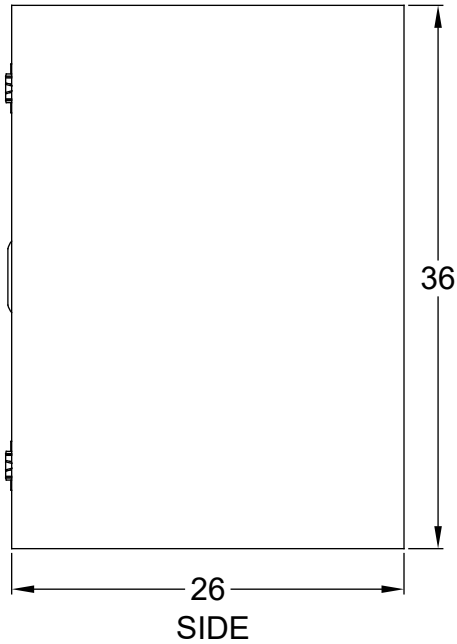

**ITEM MB243626**

**DIAMOND PLATE  
SMOOTH MATERIAL FOR DOOR**

**CALL FOR PRICE  
1-800-446-1407**