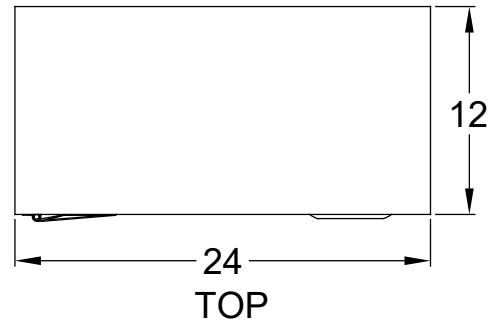

**ITEM MB243612S2**

**DIAMOND PLATE**

**CALL FOR PRICE  
1-800-446-1407**