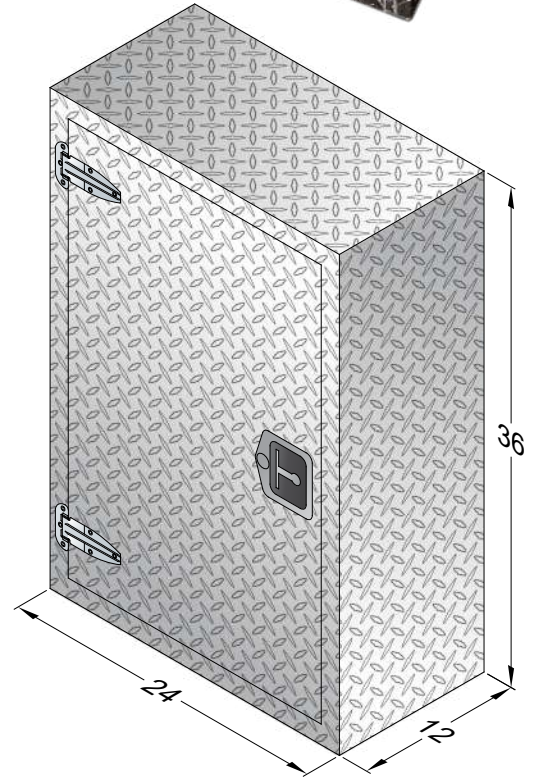

**ITEM MB243612S2**

**DIAMOND PLATE**

**CALL FOR PRICE  
1-800-446-1407**