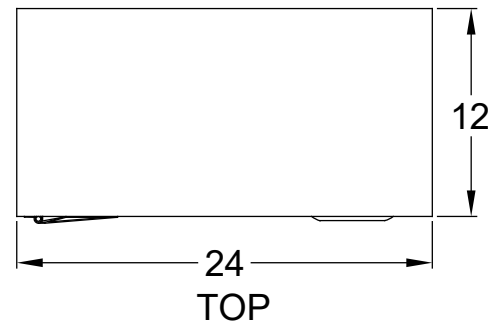

**ITEM MB243612ADJ1**

**DIAMOND PLATE**

**CALL FOR PRICE  
1-800-446-1407**