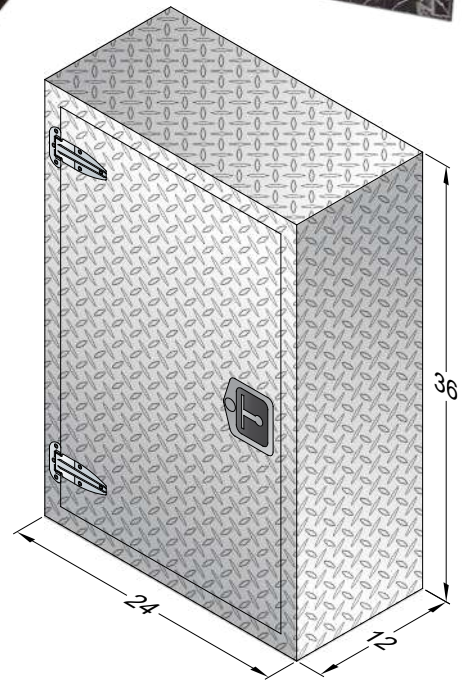

**ITEM MB243612ADJ1**

**DIAMOND PLATE**

**CALL FOR PRICE  
1-800-446-1407**