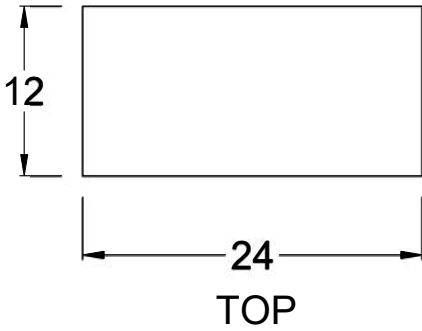

ITEM MB243612

**DIAMOND PLATE
(1) ADJUSTABLE SHELF**

**CALL FOR PRICE
1-800-446-1407**