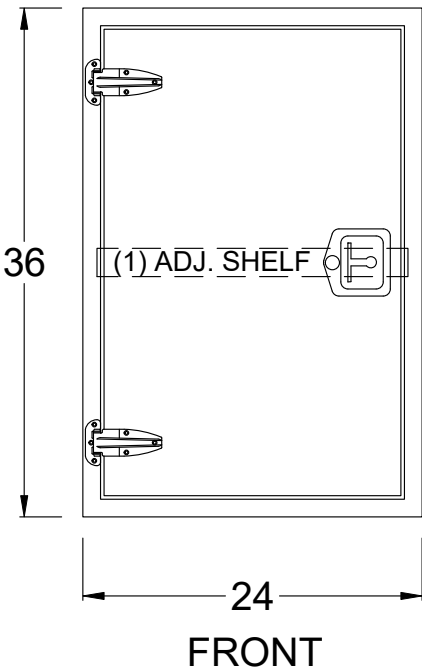

ITEM MB243612

**DIAMOND PLATE
(1) ADJUSTABLE SHELF**

**CALL FOR PRICE
1-800-446-1407**