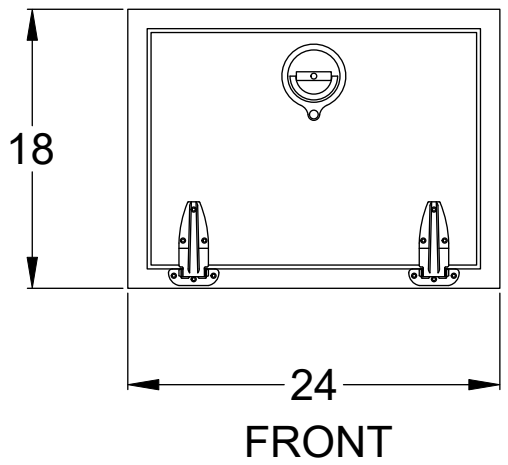

ITEM MB241820

**DIAMOND PLATE
SWEEP-OUT FLOORS
DOUBLE PAN DOOR
D-SLAM LATCH**

**CALL FOR PRICE
1-800-446-1407**