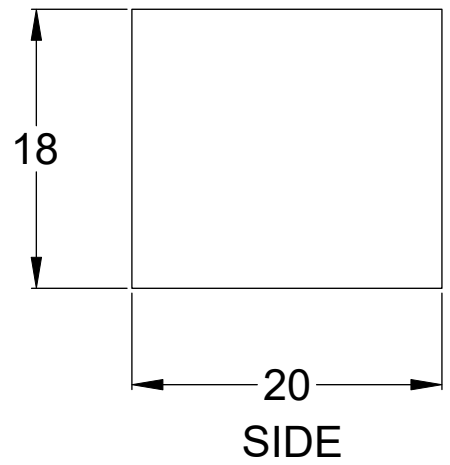

ITEM MB241820

**DIAMOND PLATE
SWEEP-OUT FLOORS
DOUBLE PAN DOOR
D-SLAM LATCH**

**CALL FOR PRICE
1-800-446-1407**