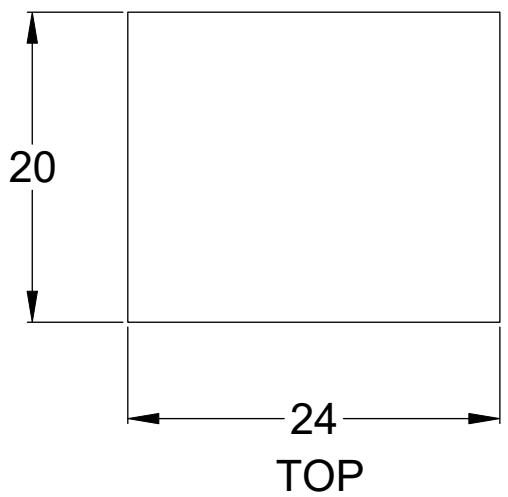

ITEM MB241820

**DIAMOND PLATE
SWEEP-OUT FLOORS
DOUBLE PAN DOOR
D-SLAM LATCH**

**CALL FOR PRICE
1-800-446-1407**