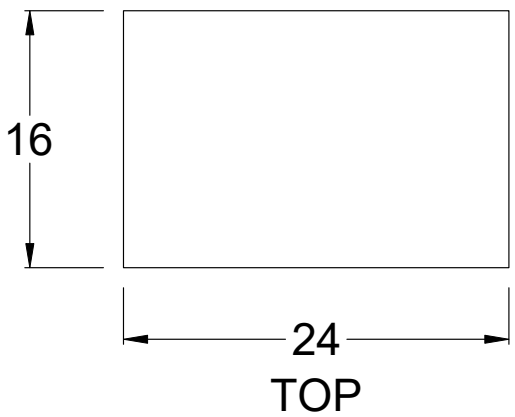

ITEM MB241616

SMOOTH MATERIAL

CALL FOR PRICE
1-800-446-1407