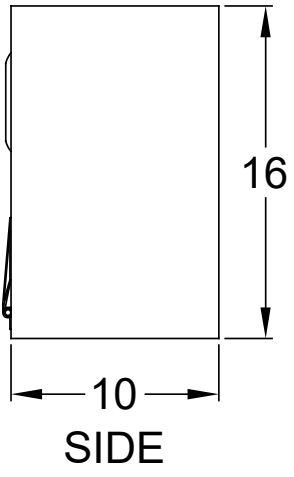

ITEM MB241610

DIAMOND PLATE

**CALL FOR PRICE
1-800-446-1407**