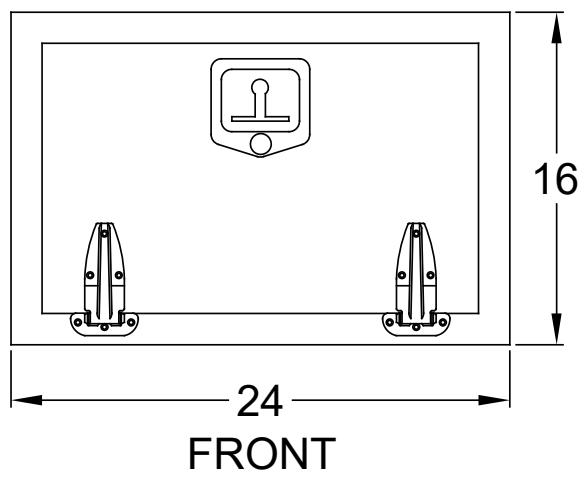

ITEM MB241610

DIAMOND PLATE

**CALL FOR PRICE
1-800-446-1407**