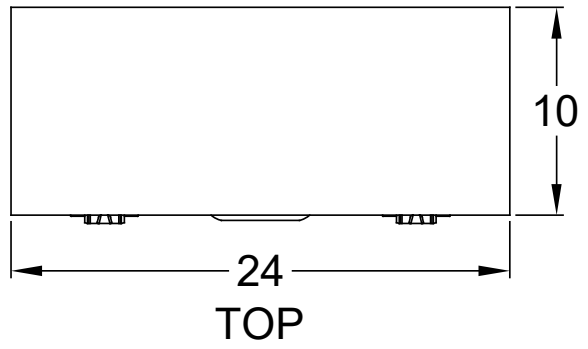

ITEM MB241610

DIAMOND PLATE

**CALL FOR PRICE
1-800-446-1407**