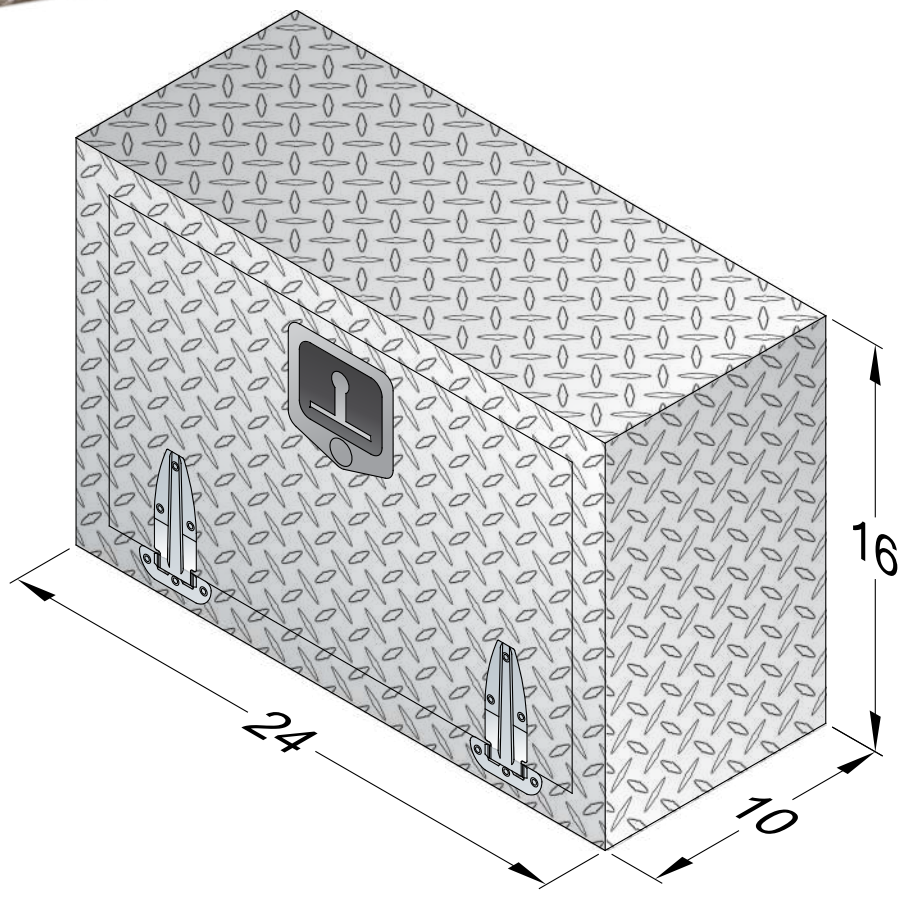

ITEM MB241610

DIAMOND PLATE

**CALL FOR PRICE
1-800-446-1407**