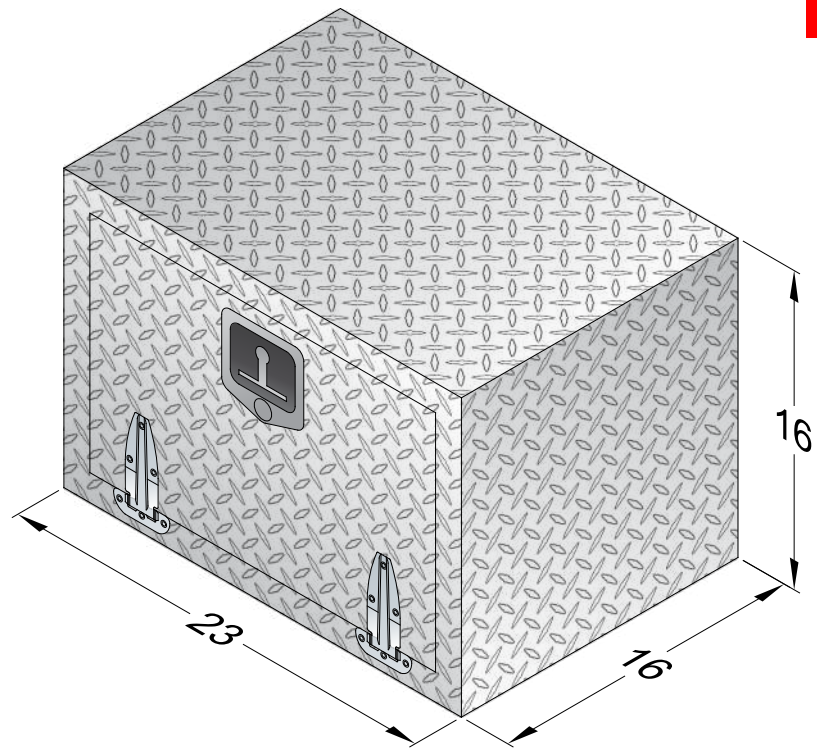

ITEM MB231616

DIAMOND PLATE

**CALL FOR PRICE
1-800-446-1407**