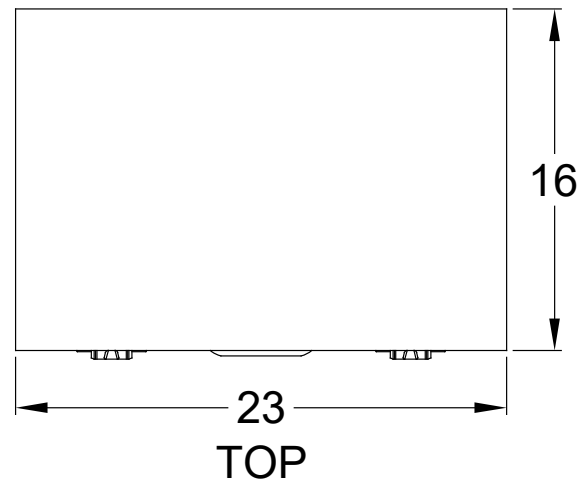

ITEM MB231616

DIAMOND PLATE

**CALL FOR PRICE
1-800-446-1407**