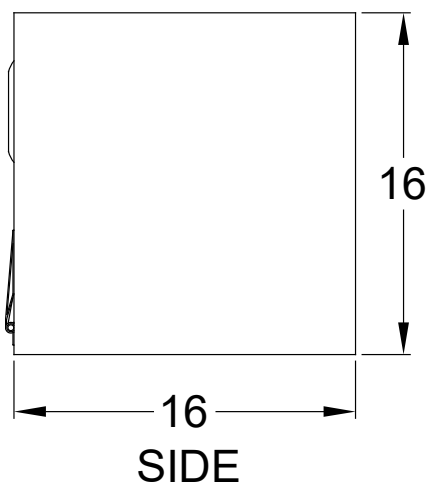

ITEM MB231616

DIAMOND PLATE

**CALL FOR PRICE
1-800-446-1407**