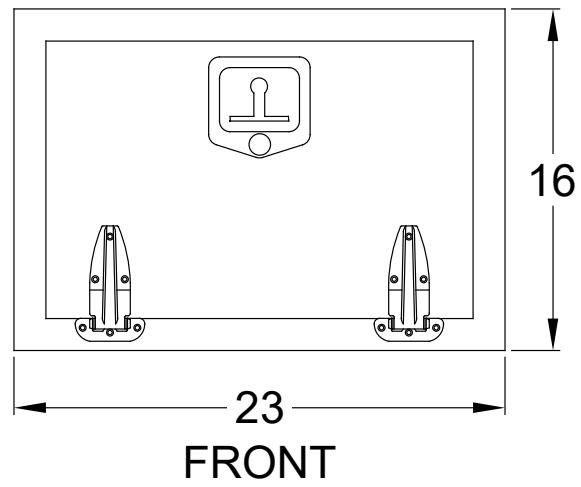

ITEM MB231616

DIAMOND PLATE

**CALL FOR PRICE
1-800-446-1407**