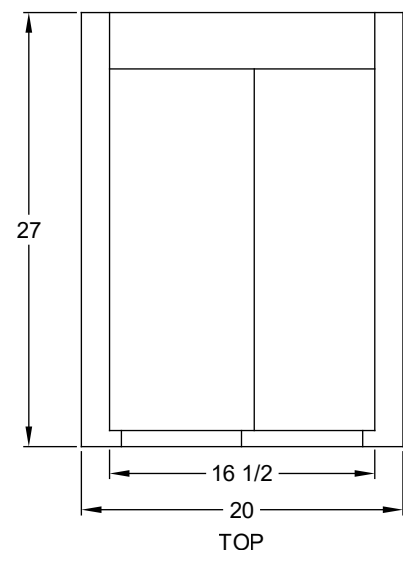

ITEM MB2093327225RB

DIAMOND PLATE

CALL FOR PRICE  
1-800-446-1407