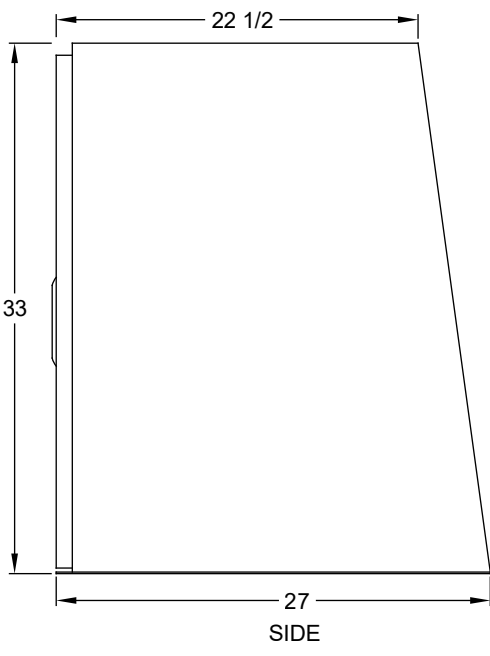

ITEM MB2093327225RB

DIAMOND PLATE

CALL FOR PRICE  
1-800-446-1407