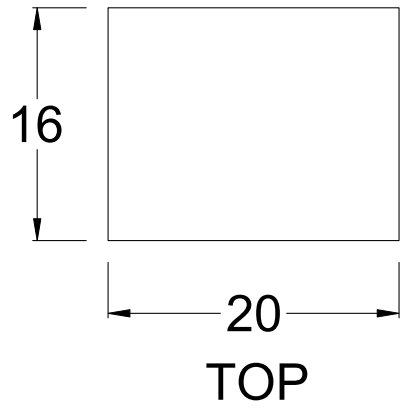

ITEM MB201616

DIAMOND PLATE

**CALL FOR PRICE
1-800-446-1407**