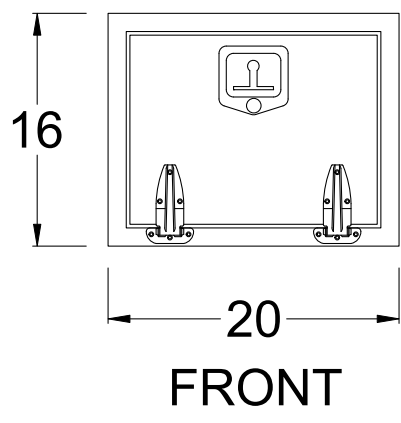

ITEM MB201616

DIAMOND PLATE

**CALL FOR PRICE
1-800-446-1407**