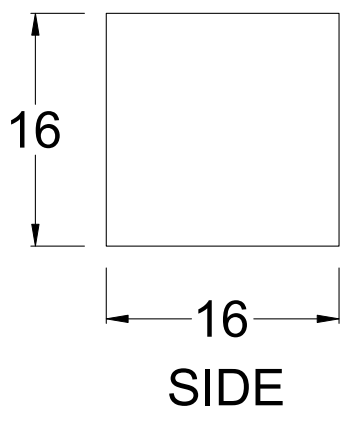

ITEM MB201616

DIAMOND PLATE

**CALL FOR PRICE
1-800-446-1407**