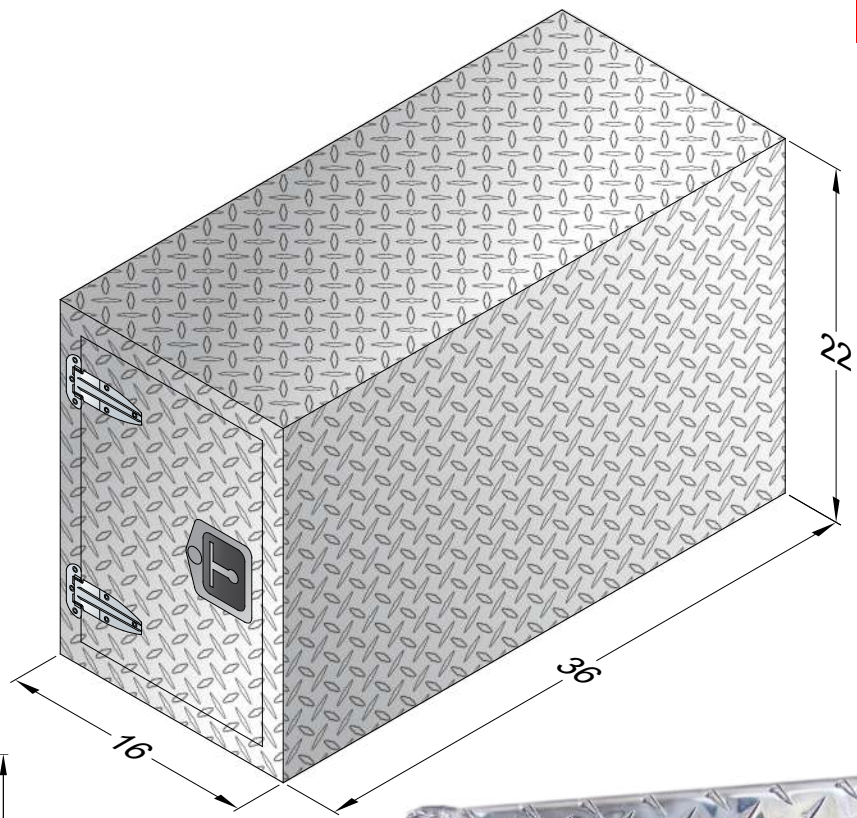

**ITEM MB162236**

**DIAMOND PLATE**

**CALL FOR PRICE  
1-800-446-1407**