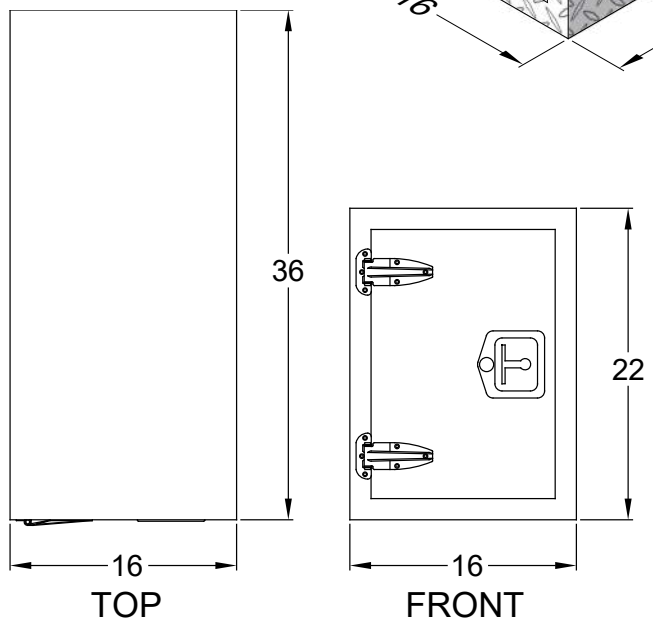

**ITEM MB162236**

**DIAMOND PLATE**

**CALL FOR PRICE  
1-800-446-1407**