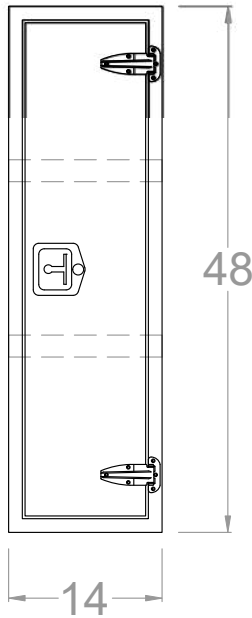

**ITEM MB144821PS**

**TOP**

**SIDE**

**FRONT**

**SMOOTH MATERIAL  
(2) FIXED SHELVES**

**CALL FOR PRICE  
1-800-446-1407**