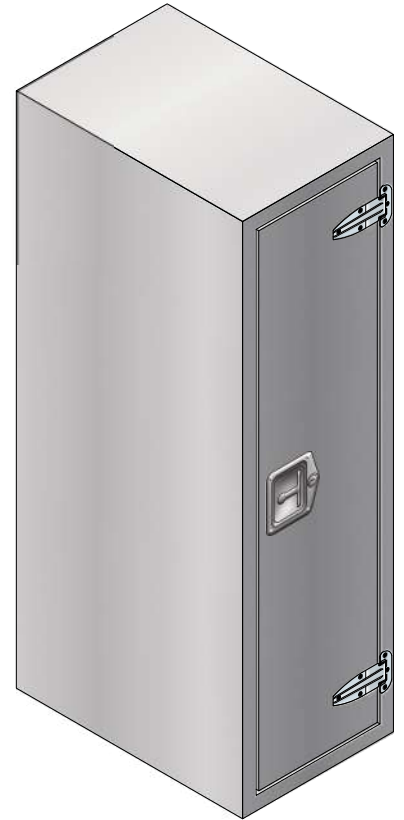

**ITEM MB144821PS**

**TOP**

**SIDE**

**FRONT**

**SMOOTH MATERIAL  
(2) FIXED SHELVES**

**CALL FOR PRICE  
1-800-446-1407**