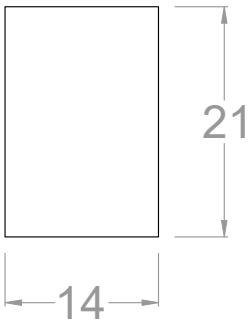

**ITEM MB144821PS**

**TOP**

**SIDE**

**FRONT**

**SMOOTH MATERIAL  
(2) FIXED SHELVES**

**CALL FOR PRICE  
1-800-446-1407**